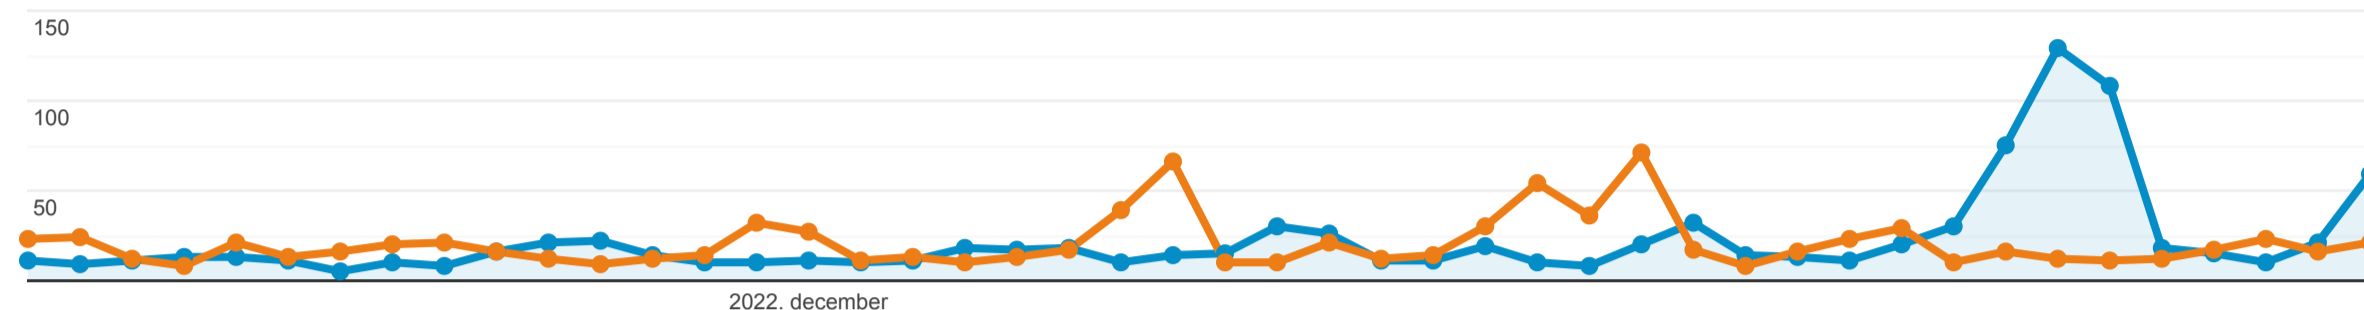

Default Channel Grouping	Ügyfélszerzés			Viselkedés			Konverziók		
	Felhasználók ↓	Új felhasználók	Munkamenetek	Visszafordulási arány	Oldal / munkamenet	Munkamenet átlagos hossza	Célkonverziós arány	Célteljesülések	Céltérték
	3,76% ↑ 884 / 852	4,73% ↑ 863 / 824	8,10% ↑ 1 094 / 1 012	4,09% ↓ 30,90% / 32,21%	7,91% ↑ 2,12 / 1,96	7,91% ↓ 00:00:53 / 00:00:58	0,00% 0,00% / 0,00%	0,00% 0 / 0	0,00% 0,00 USD / 0,00 USD
1. Organic Search									
2022. nov. 16. - 2022. dec. 31.	692 (77,75%)	673 (77,98%)	866 (79,16%)	23,33%	2,21	00:01:00	0,00%	0 (0,00%)	0,00 USD (0,00%)
2022. okt. 1. - 2022. nov. 15.	651 (76,14%)	625 (75,85%)	791 (78,16%)	24,53%	2,03	00:01:01	0,00%	0 (0,00%)	0,00 USD (0,00%)
Változás %-ban	6,30%	7,68%	9,48%	-4,89%	8,68%	-2,22%	0,00%	0,00%	0,00%
2. Direct									
2022. nov. 16. - 2022. dec. 31.	160 (17,98%)	154 (17,84%)	189 (17,28%)	63,49%	1,78	00:00:29	0,00%	0 (0,00%)	0,00 USD (0,00%)
2022. okt. 1. - 2022. nov. 15.	196 (22,92%)	192 (23,30%)	212 (20,95%)	60,38%	1,72	00:00:41	0,00%	0 (0,00%)	0,00 USD (0,00%)
Változás %-ban	-18,37%	-19,79%	-10,85%	5,16%	3,85%	-29,99%	0,00%	0,00%	0,00%
3. Social									
2022. nov. 16. - 2022. dec. 31.	27 (3,03%)	26 (3,01%)	27 (2,47%)	29,63%	1,85	00:00:11	0,00%	0 (0,00%)	0,00 USD (0,00%)
2022. okt. 1. - 2022. nov. 15.	2 (0,23%)	1 (0,12%)	3 (0,30%)	0,00%	3,00	00:06:15	0,00%	0 (0,00%)	0,00 USD (0,00%)
Változás %-ban	1 250,00%	2 500,00%	800,00%	∞%	-38,27%	-96,99%	0,00%	0,00%	0,00%
4. Referral									
2022. nov. 16. - 2022. dec. 31.	11 (1,24%)	10 (1,16%)	12 (1,10%)	66,67%	1,67	00:00:37	0,00%	0 (0,00%)	0,00 USD (0,00%)
2022. okt. 1. - 2022. nov. 15.	6 (0,70%)	6 (0,73%)	6 (0,59%)	66,67%	1,33	00:00:02	0,00%	0 (0,00%)	0,00 USD (0,00%)
Változás %-ban	83,33%	66,67%	100,00%	0,00%	25,00%	1 623,08%	0,00%	0,00%	0,00%

1-4. sor, összesen: 4