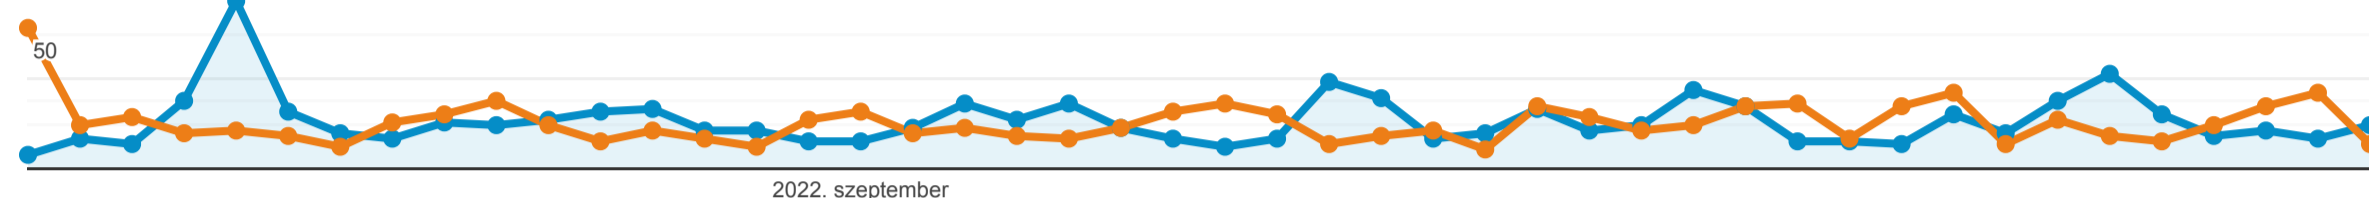

2022. júl. 1. - 2022. aug. 15.: Felhasználók

100

2022. szeptember

Default Channel Grouping	Ügyfélszerzés			Viselkedés			Konverziók		
	Felhasználók ↓	Új felhasználók	Munkamenetek	Visszafordulási arány	Oldal / munkamenet	Munkamenet átlagos hossza	Célkonverziós arány	Célteljesülések	Céltérték
	3,73% ↑ 723 / 697	4,33% ↑ 698 / 669	4,86% ↑ 885 / 844	45,50% ↓ 34,35% / 63,03%	23,64% ↑ 2,03 / 1,64	18,87% ↑ 00:00:49 / 00:00:41	0,00% 0,00% / 0,00%	0,00% 0 / 0	0,00% 0,00 USD / 0,00 USD
1. Organic Search									
2022. aug. 16. - 2022. szept. 30.	531 (72,54%)	507 (72,64%)	662 (74,80%)	27,04%	2,10	00:00:53	0,00%	0 (0,00%)	0,00 USD (0,00%)
2022. júl. 1. - 2022. aug. 15.	527 (75,29%)	499 (74,59%)	651 (77,13%)	61,75%	1,65	00:00:44	0,00%	0 (0,00%)	0,00 USD (0,00%)
Változás %-ban	0,76%	1,60%	1,69%	-56,21%	27,33%	21,87%	0,00%	0,00%	0,00%
2. Direct									
2022. aug. 16. - 2022. szept. 30.	181 (24,73%)	176 (25,21%)	202 (22,82%)	56,93%	1,83	00:00:39	0,00%	0 (0,00%)	0,00 USD (0,00%)
2022. júl. 1. - 2022. aug. 15.	163 (23,29%)	160 (23,92%)	182 (21,56%)	67,58%	1,60	00:00:33	0,00%	0 (0,00%)	0,00 USD (0,00%)
Változás %-ban	11,04%	10,00%	10,99%	-15,76%	13,86%	18,62%	0,00%	0,00%	0,00%
3. Referral									
2022. aug. 16. - 2022. szept. 30.	12 (1,64%)	10 (1,43%)	12 (1,36%)	58,33%	1,75	00:00:09	0,00%	0 (0,00%)	0,00 USD (0,00%)
2022. júl. 1. - 2022. aug. 15.	5 (0,71%)	5 (0,75%)	5 (0,59%)	80,00%	1,20	00:00:02	0,00%	0 (0,00%)	0,00 USD (0,00%)
Változás %-ban	140,00%	100,00%	140,00%	-27,08%	45,83%	478,12%	0,00%	0,00%	0,00%
4. Social									
2022. aug. 16. - 2022. szept. 30.	8 (1,09%)	5 (0,72%)	9 (1,02%)	33,33%	1,67	00:00:03	0,00%	0 (0,00%)	0,00 USD (0,00%)
2022. júl. 1. - 2022. aug. 15.	5 (0,71%)	5 (0,75%)	6 (0,71%)	50,00%	2,17	00:00:47	0,00%	0 (0,00%)	0,00 USD (0,00%)
Változás %-ban	60,00%	0,00%	50,00%	-33,33%	-23,08%	-93,10%	0,00%	0,00%	0,00%