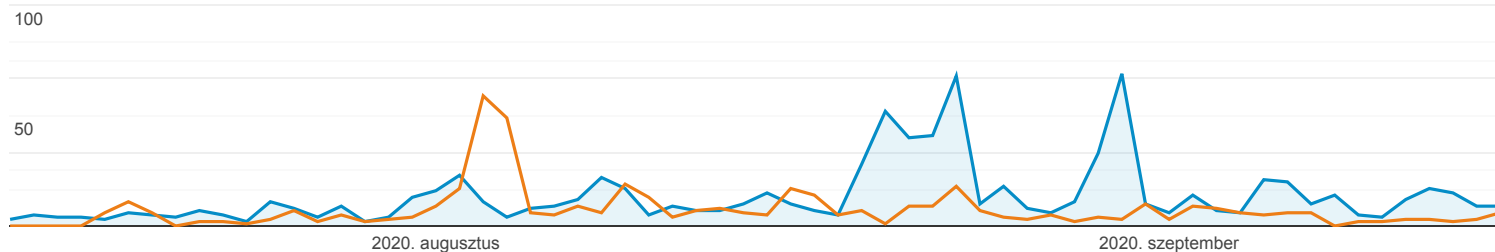

Intéző

2020.07.14. - 2020.09.15.: Kattintások  
2020.05.11. - 2020.07.13.: Kattintások

| Keresési lekérdezés                  | Kattintások   | Megjelenítések  | Átkattintási arány  | Átlagos pozíció  |
|--------------------------------------|---|---|---|--|
|                                      | <b>90,17%</b> <span style="color: green;">▲</span><br>561 / 295 | <b>18,53%</b> <span style="color: green;">▲</span><br>7 541 / 6 362 | <b>60,44%</b> <span style="color: green;">▲</span><br>7,44% / 4,64% | <b>3,09%</b> <span style="color: red;">▲</span><br>11 / 11 |
| 1. ügyeletes gyógyszertár szentendre |   |   |   |  |
| 2020.07.14. - 2020.09.15.            | <b>137</b><br>(24,42%)  | 674<br>(8,94%)  | 20,33%  | 3,2  |
| 2020.05.11. - 2020.07.13.            | <b>69</b><br>(23,39%)   | 440<br>(6,92%)  | 15,68%  | 2,8  |
| <b>Változás %-ban</b>                | <b>98,55%</b>   | <b>53,18%</b>   | <b>29,62%</b>   | <b>11,10%</b>  |
| 2. szentendre gyógyszertár           |   |   |   |  |
| 2020.07.14. - 2020.09.15.            | <b>99</b><br>(17,65%)   | 885<br>(11,74%)   | 11,19%  | 6,3  |
| 2020.05.11. - 2020.07.13.            | <b>36</b><br>(12,20%)   | 700<br>(11,00%)   | 5,14%   | 5,4  |
| <b>Változás %-ban</b>                | <b>175,00%</b>  | <b>26,43%</b>   | <b>117,51%</b>  | <b>17,72%</b>  |
| 3. ügyeletes patika szentendre       |   |   |   |  |
| 2020.07.14. - 2020.09.15.            | <b>68</b><br>(12,12%)   | 215<br>(2,85%)  | 31,63%  | 2,8  |
| 2020.05.11. - 2020.07.13.            | <b>26</b><br>(8,81%)  | 115<br>(1,81%)  | 22,61%  | 2,4  |
| <b>Változás %-ban</b>                | <b>161,54%</b>  | <b>86,96%</b>   | <b>39,89%</b>   | <b>16,98%</b>  |
| 4. szentendre ügyeletes gyógyszertár |   |   |   |  |
| 2020.07.14. - 2020.09.15.            | <b>57</b><br>(10,16%)   | 359<br>(4,76%)  | 15,88%  | 3,4  |
| 2020.05.11. - 2020.07.13.            | <b>50</b><br>(16,95%)   | 270<br>(4,24%)  | 18,52%  | 2,3  |
| <b>Változás %-ban</b>                | <b>14,00%</b>   | <b>32,96%</b>   | <b>-14,26%</b>  | <b>45,30%</b>  |
| 5. szentendre gyógyszertár           |   |   |   |  |
| 2020.07.14. - 2020.09.15.            | <b>32</b><br>(5,70%)  | 86<br>(1,14%)   | 37,21%  | 4,4  |
| 2020.05.11. - 2020.07.13.            | <b>4</b><br>(1,36%)   | 44<br>(0,69%)   | 9,09%   | 4,8  |
| <b>Változás %-ban</b>                | <b>700,00%</b>  | <b>95,45%</b>   | <b>309,30%</b>  | <b>-7,86%</b>  |
| 6. szentendre gyógyszertár ügyelet   |   |   |   |  |
| 2020.07.14. - 2020.09.15.            | <b>32</b>   | 65  | 19,23%  | 2,8  |