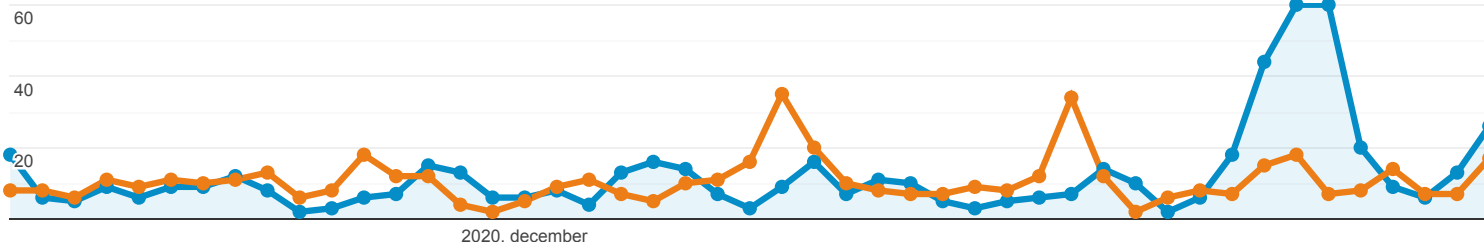

## Lekérdezések

Google Kereső: Napi 1000 legnépszerűbb célloldal.

Minden felhasználó  
+0,00% Kattintások

2020. nov. 15. - 2020. dec. 31.  
Összehasonlítás a következővel: 2020. szept. 29. - 2020. nov. 14.

Intéző

2020.11.15. - 2020.12.31.: Kattintások  
2020.09.29. - 2020.11.14.: Kattintások

Keresési lekérdezés	Kattintások	Megjelenítések	Átkattintási arány	Átlagos pozíció
	<b>19,94%</b> <span style="color: green;">▲</span> 373 / 311	<b>4,36%</b> <span style="color: red;">▼</span> 5 989 / 6 262	<b>25,40%</b> <span style="color: green;">▲</span> 6,23% / 4,97%	<b>10,65%</b> <span style="color: red;">▲</span> 14 / 13
1. ügyeletes gyógyszertár szentendre				
2020.11.15. - 2020.12.31.	<b>87</b> (23,32%)	319 (5,33%)	27,27%	2,4
2020.09.29. - 2020.11.14.	<b>72</b> (23,15%)	306 (4,89%)	23,53%	2,5
<b>Változás %-ban</b>	<b>20,83%</b>	<b>4,25%</b>	<b>15,91%</b>	<b>-2,81%</b>
2. szentendre gyógyszertár				
2020.11.15. - 2020.12.31.	<b>66</b> (17,69%)	550 (9,18%)	12,00%	2,4
2020.09.29. - 2020.11.14.	<b>60</b> (19,29%)	605 (9,66%)	9,92%	2,8
<b>Változás %-ban</b>	<b>10,00%</b>	<b>-9,09%</b>	<b>21,00%</b>	<b>-13,56%</b>
3. szentendre ügyeletes gyógyszertár				
2020.11.15. - 2020.12.31.	<b>66</b> (17,69%)	201 (3,36%)	32,84%	2,2
2020.09.29. - 2020.11.14.	<b>56</b> (18,01%)	172 (2,75%)	32,56%	2,6
<b>Változás %-ban</b>	<b>17,86%</b>	<b>16,86%</b>	<b>0,85%</b>	<b>-18,38%</b>
4. ügyeletes patika szentendre				
2020.11.15. - 2020.12.31.	<b>26</b> (6,97%)	85 (1,42%)	30,59%	2,3
2020.09.29. - 2020.11.14.	<b>14</b> (4,50%)	49 (0,78%)	28,57%	2,4
<b>Változás %-ban</b>	<b>85,71%</b>	<b>73,47%</b>	<b>7,06%</b>	<b>-4,74%</b>
5. gyógyszertár szentendre				
2020.11.15. - 2020.12.31.	<b>19</b> (5,09%)	383 (6,40%)	4,96%	2,7
2020.09.29. - 2020.11.14.	<b>11</b> (3,54%)	422 (6,74%)	2,61%	3,2
<b>Változás %-ban</b>	<b>72,73%</b>	<b>-9,24%</b>	<b>90,32%</b>	<b>-17,99%</b>
6. szentendre gyógyszertár nyitvatartás				
2020.11.15. - 2020.12.31.	<b>14</b>	56	25,00%	2