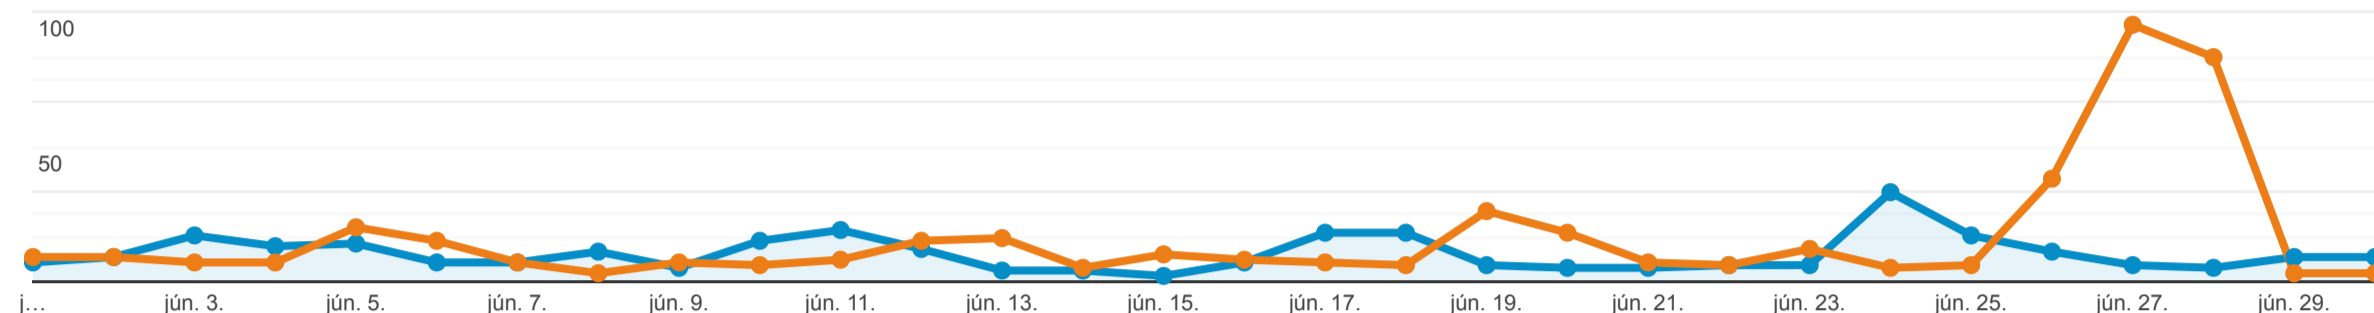

2023. jún. 1. - 2023. jún. 30.: Kattintások  
2023. máj. 2. - 2023. máj. 31.: Kattintások

Keresési lekérdezés	Kattintások ↓	Megjelenítések	Átkattintási arány	Átlagos pozíció
	<b>34,33%</b> ↓ 197 / 300	<b>5,04%</b> ↓ 4 574 / 4 817	<b>30,84%</b> ↓ 4,31% / 6,23%	<b>9,51%</b> ↑ 19 / 17
1. ügyeletes gyógyszertár szentendre				
2023. jún. 1. - 2023. jún. 30.	<b>52</b> (26,40%)	<b>158</b> (3,45%)	32,91%	2,8
2023. máj. 2. - 2023. máj. 31.	<b>97</b> (32,33%)	<b>256</b> (5,31%)	37,89%	2,7
<b>Változás %-ban</b>	<b>-46,39%</b>	<b>-38,28%</b>	<b>-13,14%</b>	<b>1,29%</b>
2. szentendre ügyeletes gyógyszertár				
2023. jún. 1. - 2023. jún. 30.	<b>42</b> (21,32%)	<b>100</b> (2,19%)	42,00%	2,8
2023. máj. 2. - 2023. máj. 31.	<b>62</b> (20,67%)	<b>155</b> (3,22%)	40,00%	2,7
<b>Változás %-ban</b>	<b>-32,26%</b>	<b>-35,48%</b>	<b>5,00%</b>	<b>4,07%</b>
3. szentendre gyógyszertár				
2023. jún. 1. - 2023. jún. 30.	<b>24</b> (12,18%)	<b>505</b> (11,04%)	4,75%	3,9
2023. máj. 2. - 2023. máj. 31.	<b>20</b> (6,67%)	<b>491</b> (10,19%)	4,07%	4,0
<b>Változás %-ban</b>	<b>20,00%</b>	<b>2,85%</b>	<b>16,67%</b>	<b>-0,77%</b>
4. szentendre gyógyszertár ügyelet				
2023. jún. 1. - 2023. jún. 30.	<b>17</b> (8,63%)	<b>37</b> (0,81%)	45,95%	2,3
2023. máj. 2. - 2023. máj. 31.	<b>16</b> (5,33%)	<b>35</b> (0,73%)	45,71%	2,0
<b>Változás %-ban</b>	<b>6,25%</b>	<b>5,71%</b>	<b>0,51%</b>	<b>11,91%</b>
5. szentendre gyógyszertár				
2023. jún. 1. - 2023. jún. 30.	<b>9</b> (4,57%)	<b>31</b> (0,68%)	29,03%	1,8
2023. máj. 2. - 2023. máj. 31.	<b>9</b> (3,00%)	<b>26</b> (0,54%)	34,62%	1,8
<b>Változás %-ban</b>	<b>0,00%</b>	<b>19,23%</b>	<b>-16,13%</b>	<b>3,93%</b>
6. ügyeletes gyógyszertár szentendre 2023				
2023. jún. 1. - 2023. jún. 30.	<b>8</b> (4,06%)	<b>34</b> (0,74%)	23,53%	2,7
2023. máj. 2. - 2023. máj. 31.	<b>1</b> (0,33%)	<b>3</b> (0,06%)	33,33%	2,0
<b>Változás %-ban</b>	<b>700,00%</b>	<b>1 033,33%</b>	<b>-29,41%</b>	<b>33,82%</b>
7. ügyeletes patika szentendre				
2023. jún. 1. - 2023. jún. 30.	<b>7</b> (3,55%)	<b>29</b> (0,63%)	24,14%	2,8
2023. máj. 2. - 2023. máj. 31.	<b>20</b> (6,67%)	<b>53</b> (1,10%)	37,74%	2,9
<b>Változás %-ban</b>	<b>-65,00%</b>	<b>-45,28%</b>	<b>-36,03%</b>	<b>-4,49%</b>
8. szentendre patika ügyelet				
2023. jún. 1. - 2023. jún. 30.	<b>5</b> (2,54%)	<b>23</b> (0,50%)	21,74%	2,7