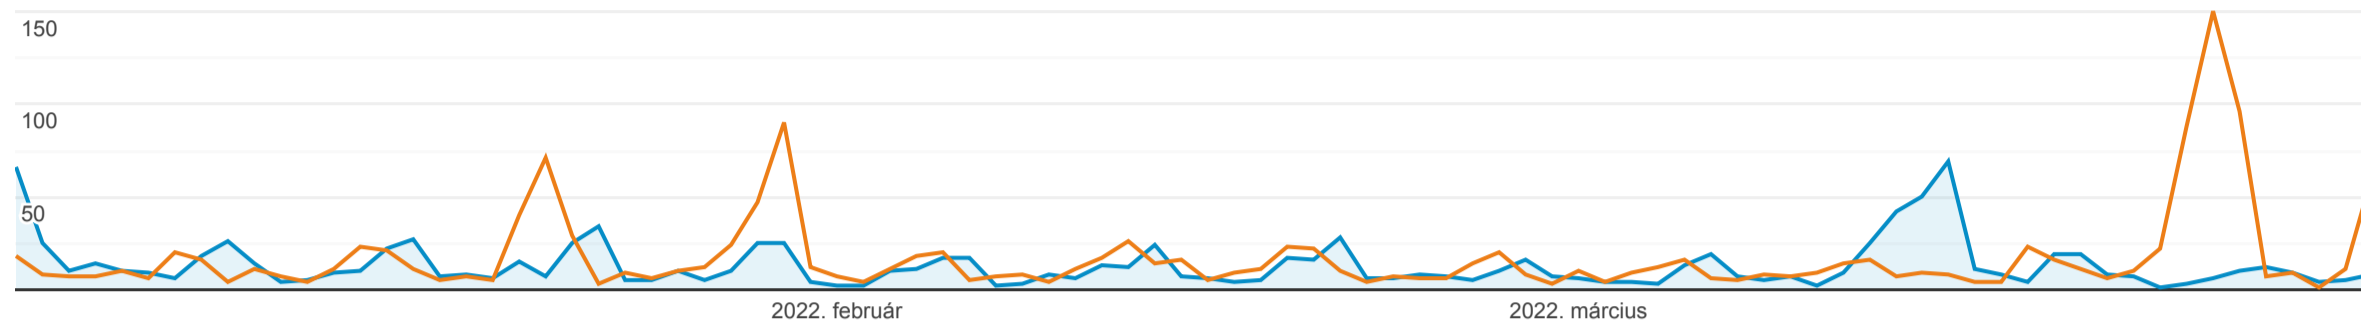

Lekérdezések

Google Kereső: Napi 1000 legnépszerűbb céloldal.

Minden felhasználó
+0,00% Kattintások

2022. jan. 1. - 2022. márc. 31.

Összehasonlítás a következővel: 2021. okt. 3. - 2021. dec. 31.

Intéző

2022.01.01. - 2022.03.31.: Kattintások
2021.10.03. - 2021.12.31.: Kattintások

Keresési lekérdezés	Kattintások	Megjelenítések	Átkattintási arány	Átlagos pozíció
	25,74% ↓ 782 / 1 053	15,22% ↑ 19 300 / 16 750	35,55% ↓ 4,05% / 6,29%	5,31% ↓ 14 / 14
1. ügyeletes gyógyszertár szentendre				
2022.01.01. - 2022.03.31.	245 (31,33%)	864 (4,48%)	28,36%	3,0
2021.10.03. - 2021.12.31.	373 (35,42%)	1 104 (6,59%)	33,79%	3,0
Változás %-ban	-34,32%	-21,74%	-16,07%	-1,61%
2. szentendre ügyeletes gyógyszertár				
2022.01.01. - 2022.03.31.	135 (17,26%)	491 (2,54%)	27,49%	2,9
2021.10.03. - 2021.12.31.	180 (17,09%)	558 (3,33%)	32,26%	3,0
Változás %-ban	-25,00%	-12,01%	-14,77%	-2,77%
3. szentendre gyógyszertár				
2022.01.01. - 2022.03.31.	92 (11,76%)	1 672 (8,66%)	5,50%	3,8
2021.10.03. - 2021.12.31.	128 (12,16%)	1 657 (9,89%)	7,72%	3,7
Változás %-ban	-28,12%	0,91%	-28,77%	2,69%
4. szentendre gyógyszertár ügyelet				
2022.01.01. - 2022.03.31.	46 (5,88%)	115 (0,60%)	40,00%	2,2
2021.10.03. - 2021.12.31.	58 (5,51%)	112 (0,67%)	51,79%	1,9
Változás %-ban	-20,69%	2,68%	-22,76%	11,82%
5. ügyeletes patika szentendre				
2022.01.01. - 2022.03.31.	44 (5,63%)	139 (0,72%)	31,65%	3,0
2021.10.03. - 2021.12.31.	71 (6,74%)	175 (1,04%)	40,57%	3,0
Változás %-ban	-38,03%	-20,57%	-21,98%	0,57%
6. szentendre gyógyszertár				
2022.01.01. - 2022.03.31.	37 (4,73%)	124 (0,64%)	29,84%	2,2
2021.10.03. - 2021.12.31.	25 (2,37%)	98 (0,59%)	25,51%	1,9
Változás %-ban	48,00%	26,53%	16,97%	14,96%
7. ügyeletes gyógyszertár				
2022.01.01. - 2022.03.31.	25 (3,20%)	360 (1,87%)	6,94%	21
2021.10.03. - 2021.12.31.	25 (2,37%)	258 (1,54%)	9,69%	17
Változás %-ban	0,00%	39,53%	-28,33%	22,88%
8. gyógyszertár szentendre				
2022.01.01. - 2022.03.31.	18 (2,30%)	1 372 (7,11%)	1,31%	4,5