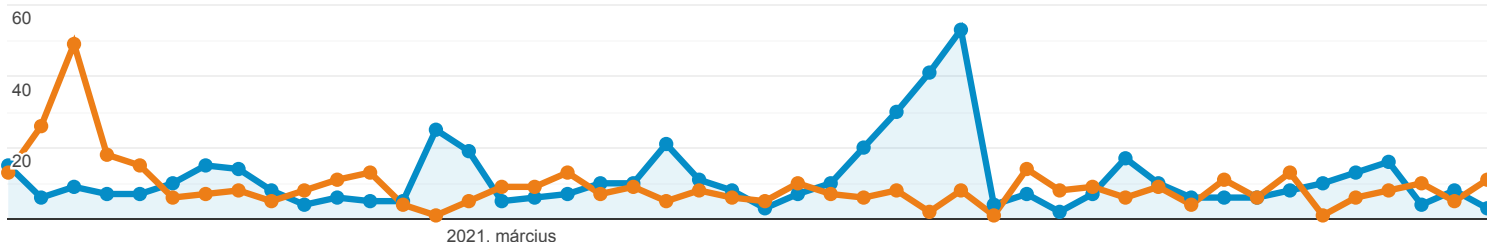

Lekérdezések

Google Kereső: Napi 1000 legnépszerűbb célloldal.

Minden felhasználó
+0,00% Kattintások

2021. febr. 14. - 2021. márc. 31.
Összehasonlítás a következővel: 2020. dec. 30. - 2021. febr. 13.

Intéző

2021.02.14. - 2021.03.31.: Kattintások
2020.12.30. - 2021.02.13.: Kattintások

Keresési lekérdezés	Kattintások	Megjelenítések	Átkattintási arány	Átlagos pozíció
	3,44% ↑ 301 / 291	13,75% ↑ 6 304 / 5 542	9,07% ↓ 4,77% / 5,25%	12,82% ↓ 14 / 16
1. szentendre gyógyszertár				
2021.02.14. - 2021.03.31.	71 (23,59%)	752 (11,93%)	9,44%	2,9
2020.12.30. - 2021.02.13.	65 (22,34%)	508 (9,17%)	12,80%	2,9
Változás %-ban	9,23%	48,03%	-26,21%	0,08%
2. ügyeletes gyógyszertár szentendre				
2021.02.14. - 2021.03.31.	63 (20,93%)	374 (5,93%)	16,84%	3,6
2020.12.30. - 2021.02.13.	68 (23,37%)	249 (4,49%)	27,31%	2,4
Változás %-ban	-7,35%	50,20%	-38,32%	53,21%
3. szentendre ügyeletes gyógyszertár				
2021.02.14. - 2021.03.31.	34 (11,30%)	233 (3,70%)	14,59%	3,8
2020.12.30. - 2021.02.13.	38 (13,06%)	165 (2,98%)	23,03%	2,6
Változás %-ban	-10,53%	41,21%	-36,64%	48,66%
4. ügyeletes patika szentendre				
2021.02.14. - 2021.03.31.	25 (8,31%)	69 (1,09%)	36,23%	3,3
2020.12.30. - 2021.02.13.	15 (5,15%)	53 (0,96%)	28,30%	2,6
Változás %-ban	66,67%	30,19%	28,02%	28,77%
5. gyógyszertár szentendre				
2021.02.14. - 2021.03.31.	21 (6,98%)	474 (7,52%)	4,43%	3,1
2020.12.30. - 2021.02.13.	18 (6,19%)	397 (7,16%)	4,53%	3,2
Változás %-ban	16,67%	19,40%	-2,29%	-4,09%
6. szentendre patika				
2021.02.14. - 2021.03.31.	10	268	3,73%	4,0