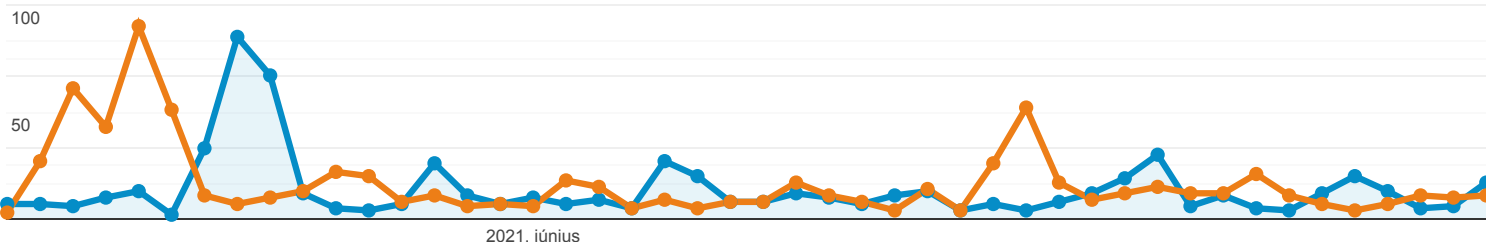

## Lekérdezések

Google Kereső: Napi 1000 legnépszerűbb célloldal.

Minden felhasználó  
+0,00% Kattintások

2021. máj. 16. - 2021. jún. 30.  
Összehasonlítás a következővel: 2021. márc. 31. - 2021. máj. 15.

Intéző

2021.05.16. - 2021.06.30.: Kattintások  
2021.03.31. - 2021.05.15.: Kattintások

Keresési lekérdezés	Kattintások	Megjelenítések	Átkattintási arány	Átlagos pozíció
	<b>19,37%</b> ↓ 437 / 542	<b>3,79%</b> ↓ 7 523 / 7 819	<b>16,20%</b> ↓ 5,81% / 6,93%	<b>2,10%</b> ↑ 16 / 16
1. ügyeletes gyógyszertár szentendre				
2021.05.16. - 2021.06.30.	<b>121</b> (27,69%)	<b>392</b> (5,21%)	30,87%	3,2
2021.03.31. - 2021.05.15.	<b>119</b> (21,96%)	<b>454</b> (5,81%)	26,21%	3,0
<b>Változás %-ban</b>	<b>1,68%</b>	<b>-13,66%</b>	<b>17,76%</b>	<b>6,81%</b>
2. szentendre gyógyszertár				
2021.05.16. - 2021.06.30.	<b>79</b> (18,08%)	<b>667</b> (8,87%)	11,84%	2,7
2021.03.31. - 2021.05.15.	<b>64</b> (11,81%)	<b>722</b> (9,23%)	8,86%	2,8
<b>Változás %-ban</b>	<b>23,44%</b>	<b>-7,62%</b>	<b>33,62%</b>	<b>-2,71%</b>
3. szentendre ügyeletes gyógyszertár				
2021.05.16. - 2021.06.30.	<b>62</b> (14,19%)	<b>188</b> (2,50%)	32,98%	3,2
2021.03.31. - 2021.05.15.	<b>138</b> (25,46%)	<b>347</b> (4,44%)	39,77%	3,0
<b>Változás %-ban</b>	<b>-55,07%</b>	<b>-45,82%</b>	<b>-17,08%</b>	<b>7,91%</b>
4. gyógyszertár szentendre				
2021.05.16. - 2021.06.30.	<b>21</b> (4,81%)	<b>492</b> (6,54%)	4,27%	3,0
2021.03.31. - 2021.05.15.	<b>32</b> (5,90%)	<b>562</b> (7,19%)	5,69%	3,0
<b>Változás %-ban</b>	<b>-34,38%</b>	<b>-12,46%</b>	<b>-25,04%</b>	<b>0,55%</b>
5. szentendre ügyeletes patika				
2021.05.16. - 2021.06.30.	<b>21</b> (4,81%)	<b>64</b> (0,85%)	32,81%	3,1
2021.03.31. - 2021.05.15.	<b>6</b> (1,11%)	<b>32</b> (0,41%)	18,75%	4,2
<b>Változás %-ban</b>	<b>250,00%</b>	<b>100,00%</b>	<b>75,00%</b>	<b>-26,32%</b>
6. ügyeletes patika szentendre				
2021.05.16. - 2021.06.30.	<b>20</b>	<b>83</b>	24,10%	3,0