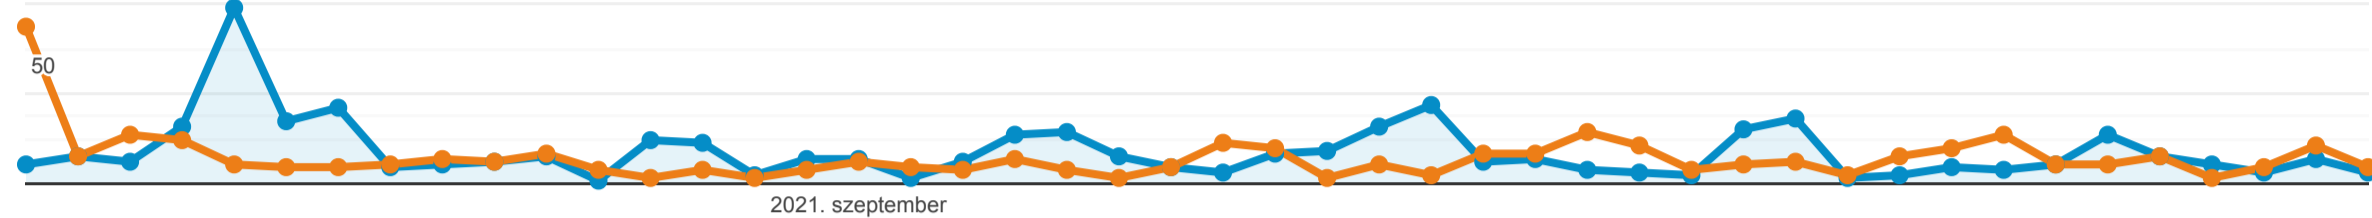

Intéző

2021.08.16. - 2021.09.30.: Kattintások  
2021.07.01. - 2021.08.15.: Kattintások

100

Keresési lekérdezés	Kattintások ↓	Megjelenítések	Átkattintási arány	Átlagos pozíció
	<b>30,34%</b> ↑ 378 / 290	<b>11,17%</b> ↑ 7 552 / 6 793	<b>17,24%</b> ↑ 5,01% / 4,27%	<b>3,53%</b> ↓ 17 / 18
1. ügyeletes gyógyszertár szentendre				
2021.08.16. - 2021.09.30.	<b>144</b> (38,10%)	<b>468</b> (6,20%)	30,77%	3,0
2021.07.01. - 2021.08.15.	<b>73</b> (25,17%)	<b>346</b> (5,09%)	21,10%	3,4
<b>Változás %-ban</b>	<b>97,26%</b>	<b>35,26%</b>	<b>45,84%</b>	<b>-11,94%</b>
2. szentendre ügyeletes gyógyszertár				
2021.08.16. - 2021.09.30.	<b>59</b> (15,61%)	<b>231</b> (3,06%)	25,54%	3,2
2021.07.01. - 2021.08.15.	<b>46</b> (15,86%)	<b>209</b> (3,08%)	22,01%	3,5
<b>Változás %-ban</b>	<b>28,26%</b>	<b>10,53%</b>	<b>16,05%</b>	<b>-9,52%</b>
3. szentendre gyógyszertár				
2021.08.16. - 2021.09.30.	<b>45</b> (11,90%)	<b>721</b> (9,55%)	6,24%	4,0
2021.07.01. - 2021.08.15.	<b>38</b> (13,10%)	<b>681</b> (10,03%)	5,58%	3,8
<b>Változás %-ban</b>	<b>18,42%</b>	<b>5,87%</b>	<b>11,85%</b>	<b>6,47%</b>
4. szentendre gyógyszertár ügyelet				
2021.08.16. - 2021.09.30.	<b>37</b> (9,79%)	<b>72</b> (0,95%)	51,39%	1,9
2021.07.01. - 2021.08.15.	<b>10</b> (3,45%)	<b>19</b> (0,28%)	52,63%	2,1
<b>Változás %-ban</b>	<b>270,00%</b>	<b>278,95%</b>	<b>-2,36%</b>	<b>-6,62%</b>
5. ügyeletes patika szentendre				
2021.08.16. - 2021.09.30.	<b>22</b> (5,82%)	<b>64</b> (0,85%)	34,38%	3,1
2021.07.01. - 2021.08.15.	<b>21</b> (7,24%)	<b>64</b> (0,94%)	32,81%	3,5
<b>Változás %-ban</b>	<b>4,76%</b>	<b>0,00%</b>	<b>4,76%</b>	<b>-11,26%</b>
6. szentendre ügyeletes patika				
2021.08.16. - 2021.09.30.	<b>20</b> (5,29%)	<b>52</b> (0,69%)	38,46%	3,3
2021.07.01. - 2021.08.15.	<b>25</b> (8,62%)	<b>65</b> (0,96%)	38,46%	3,2
<b>Változás %-ban</b>	<b>-20,00%</b>	<b>-20,00%</b>	<b>0,00%</b>	<b>2,76%</b>
7. ügyeletes gyógyszertár				
2021.08.16. - 2021.09.30.	<b>11</b> (2,91%)	<b>110</b> (1,46%)	10,00%	9,7
2021.07.01. - 2021.08.15.	<b>4</b> (1,38%)	<b>124</b> (1,83%)	3,23%	16
<b>Változás %-ban</b>	<b>175,00%</b>	<b>-11,29%</b>	<b>210,00%</b>	<b>-38,34%</b>
8. szent endre gyógyszertár				
2021.08.16. - 2021.09.30.	<b>5</b> (1,32%)	<b>52</b> (0,69%)	9,62%	1,9
2021.07.01. - 2021.08.15.	<b>8</b>	<b>38</b>	21,05%	1,9